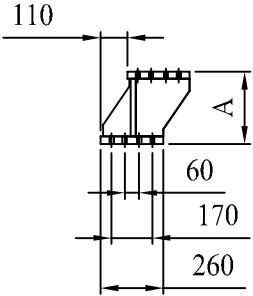

# SH1700D~SH2000D

Model No.	C	E	H	I	K	L	N
SH1700D	1700	1420	2670	2310	3313	2193	1687
SH2000D	2000	1600	2850	2520	3523	2313	1867

Extension traverse available : 3000mm & 3500mm

A
300
400
500