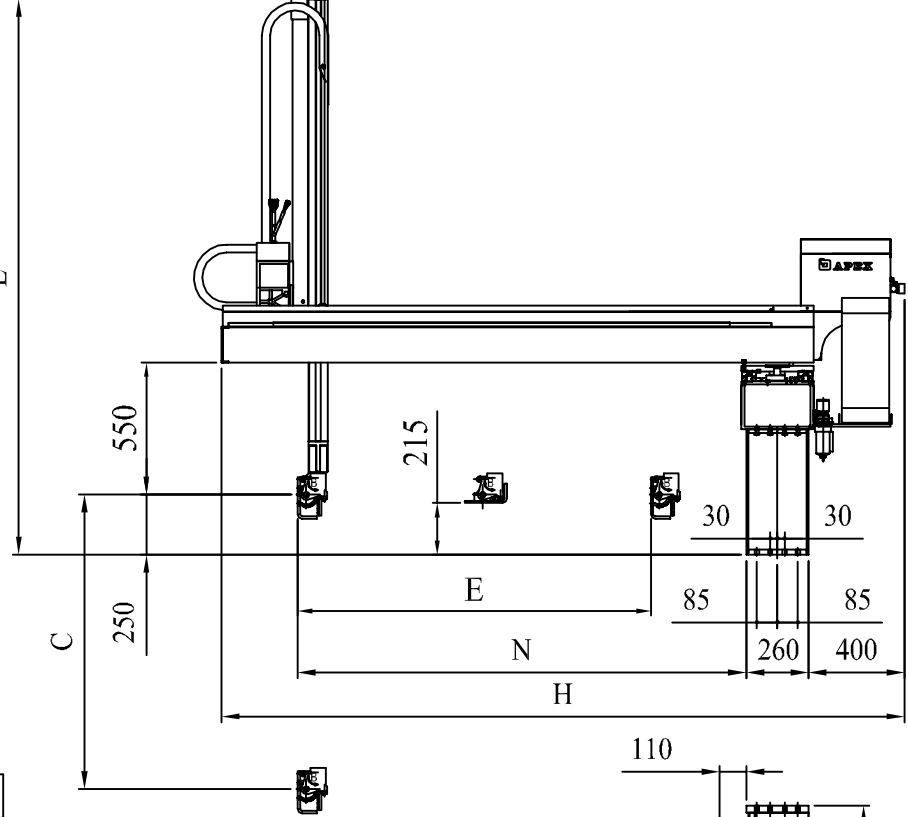

# SH1700D~SH2000D

Model No.	C	E	H	I	K	L	N
SH1700D	1700	1420	2670	2310	3313	2193	1687
SH2000D	2000	1600	2850	2520	3523	2313	1867

Extension traverse available : 3000mm & 3500mm

A
300
400
500