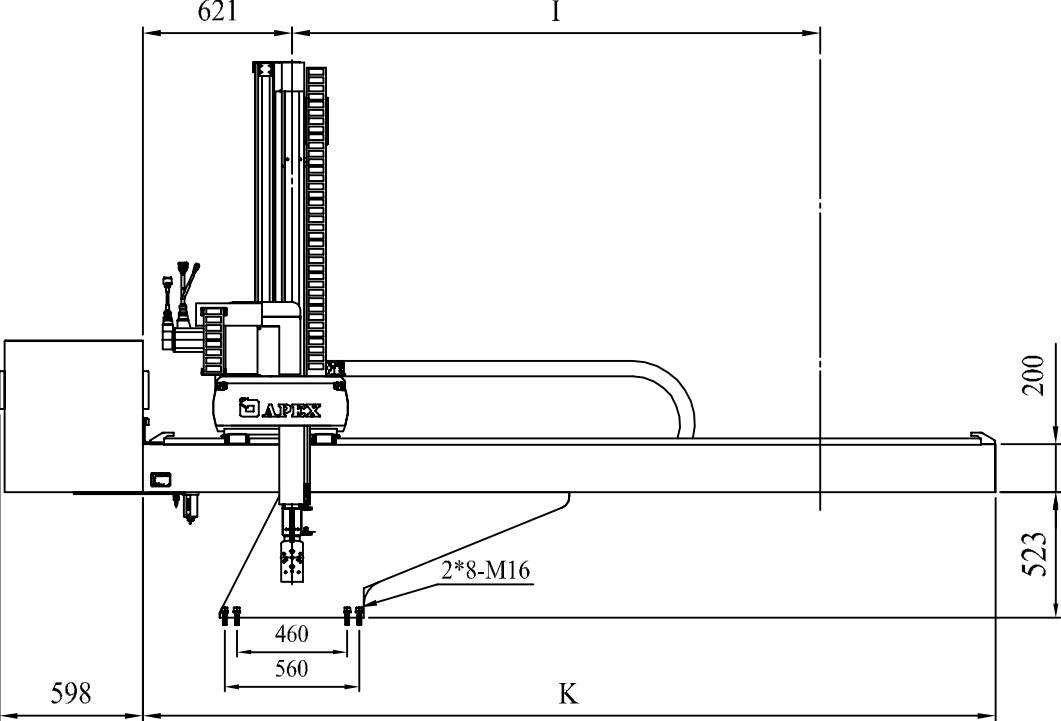

# SH1700D~SH2000D

Model No.	C	E	H	I	K	L	N
SH1700D	1700	1420	2670	2310	3313	2193	1687
SH2000D	2000	1600	2850	2520	3523	2313	1867

Extension traverse available : 3000mm & 3500mm

A
300
400
500