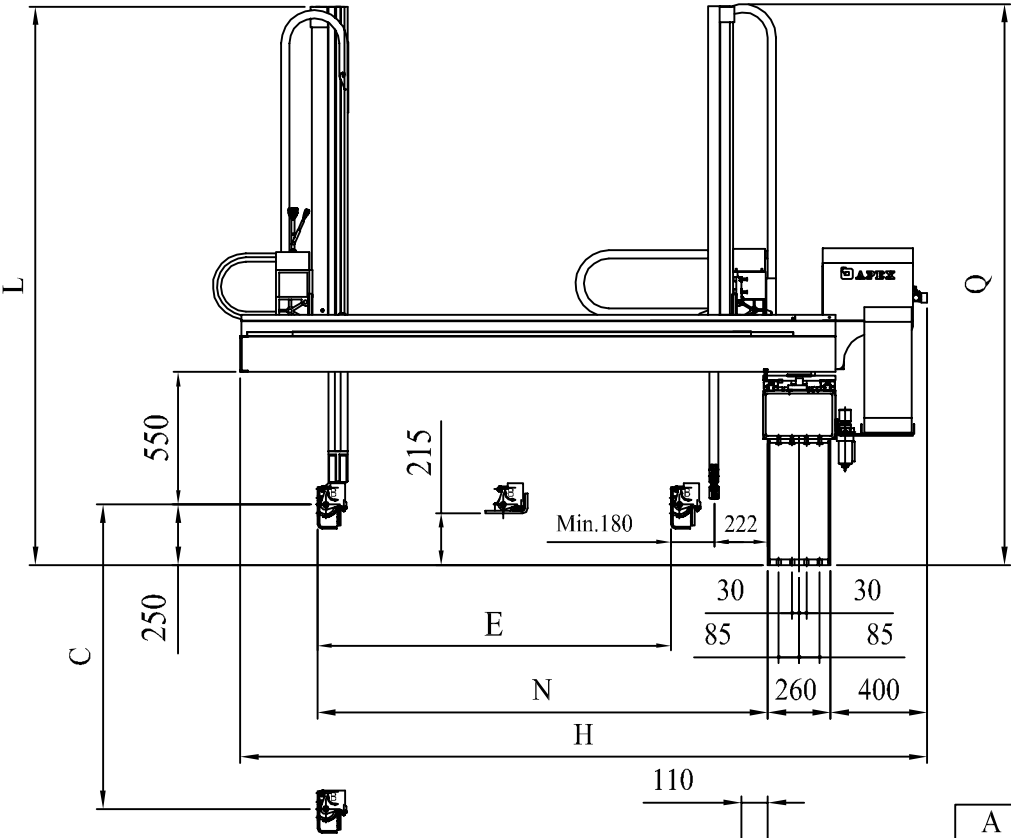

SH1700DM~SH2000DM

Model No.	C	E	H	I	K	L	N	Q
SH1700DM	1700	1270	2670	2310	3313	2193	1687	2204
SH2000DM	2000	1450	2850	2520	3523	2313	1867	2324

Extension traverse available : 3000mm & 3500mm