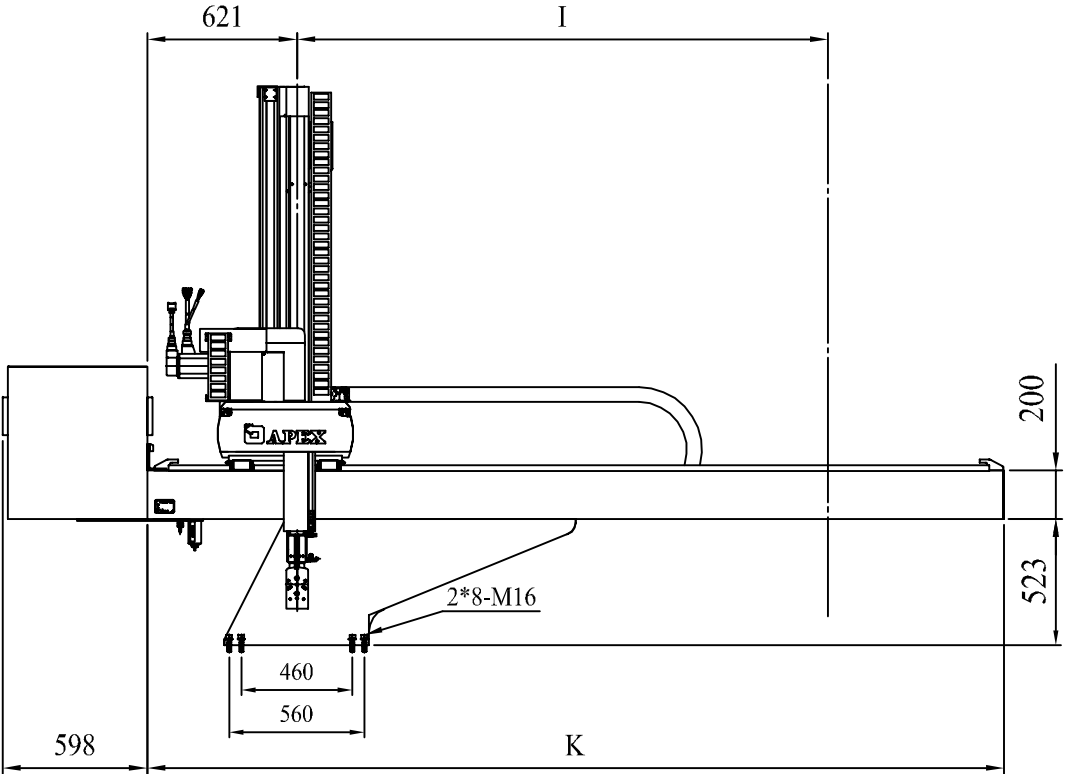

SH1700DM~SH2000DM

Model No.	C	E	H	I	K	L	N	Q
SH1700DM	1700	1270	2670	2310	3313	2193	1687	2204
SH2000DM	2000	1450	2850	2520	3523	2313	1867	2324

Extension traverse available : 3000mm & 3500mm